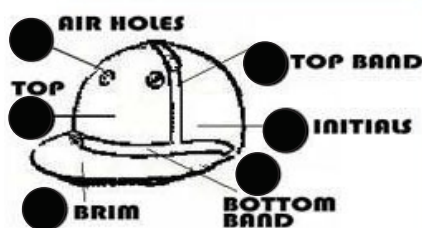

TOP leather

(201) RED (210) BURGUNDY (219) ORANGE (214) YELLOW (206) BLACK (217) TAUPE

(211) MED.BLUE (204) LIGHT B. (203) DARK B. (218) L. GREEN (205) WHITE (208) D. GREEN

TOP fabric

(101) RED (102) BURGUNDY (103) ORANGE (104) YELLOW (113) BLACK (122) TAUPE

(109) MED.BLUE (110) LIGHT B. (108) DARK B. (123) GREEN (117) WHITE

Head size	USA Size	Arg./Eur. Size
21 1/8"	6 3/4	54
21 1/2"	6 7/8	55
21 7/8"	7	56
22 1/4"	7 1/8	57
22 5/8"	7 1/4	58
23	7 3/8	59
23 1/2"	7 1/2	60
23 7/8"	7 5/8	61
24 1/4"	7 3/4	62
24 5/8"	7 7/8	63
25	8	64