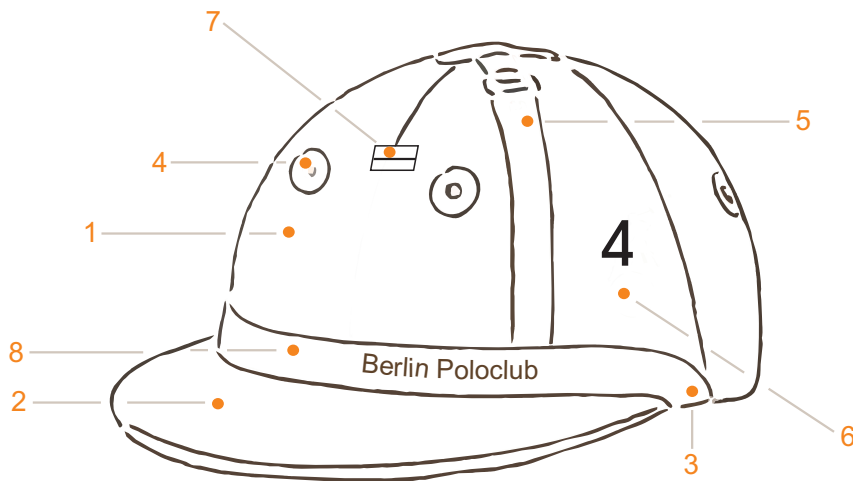

Polo Casques Aleleder

Casque commande Polo Aleleder

CRÉER VOTRE PROPRE CASQUE

- S'il vous plaît remplir le formulaire de commande pour ALELEDER Polo Casque et l'envoyer par eMail info@aleleder.com.ar
- Sur le souhaitent peuvent être appelés à faire face-Guard.

Nom: _____

Téléphone: _____

eMail: _____

l'adresse: _____

_____

Couleurs _____

1 _____

2 _____

3 _____

4 _____

5 _____

Numéro 6 _____

Drapeaux 7 _____

Bande inférieure (Nom du club) 8 _____

_____

Modèle _____

Taille en cm _____

Initiales _____

Sécurité à 3 points ☐

Cuir ☐

Tissu (TISSU) ☐

Face-Guard ☐

Note : _____

_____

* Le casque est la taille de la circonférence de la tête en cm. mesurée.