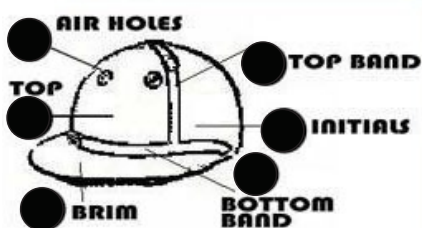

TOP leather

(201) RED (210) BURGUNDY (219) ORANGE (214) YELLOW (206) BLACK (217) TAUPE

(211) MED.BLUE (204) LIGHT B. (203) DARK B. (218) L. GREEN (205) WHITE (208) D. GREEN

TOP fabric

(101) RED (102) BURGUNDY (103) ORANGE (104) YELLOW (113) BLACK (122) TAUPE

(109) MED.BLUE (110) LIGHT B. (108) DARK B. (123) GREEN (117) WHITE

Head size	USA Size	Arg./Eur. Size
21 1/8"	6 3/4	54
21 1/2"	6 7/8	55
21 7/8"	7	56
22 1/4"	7 1/8	57
22 5/8"	7 1/4	58
23	7 3/8	59
23 1/2"	7 1/2	60
23 7/8"	7 5/8	61
24 1/4"	7 3/4	62
24 5/8"	7 7/8	63
25	8	64