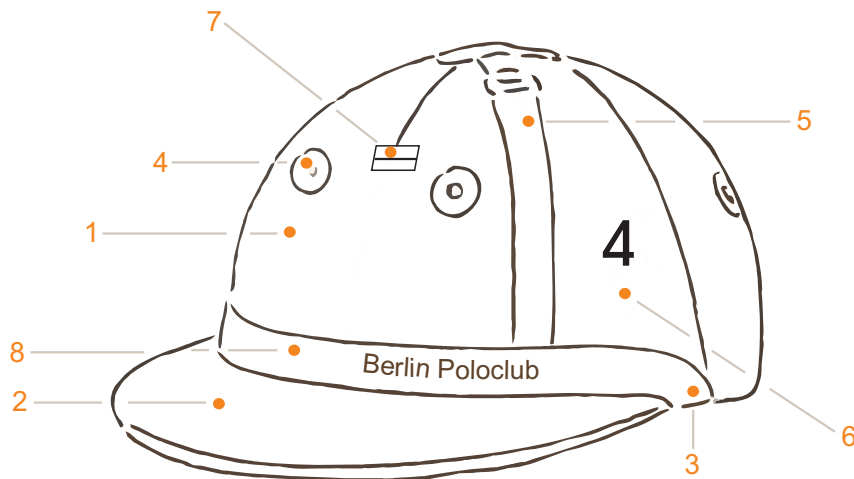

Polo Helme Aleleder

Bestellformular Polohelm

ERSTELLEN SIE IHREN EIGENEN HELM

- Füllen Sie bitte das Bestellformular für den ALELEDER Polohelm aus und schicken es per eMail an. info@aleleder.com.ar
- Auf Wunsch kann das Face-Guard dazu bestellt werden.

Name: _____

Telefon: _____

eMail: _____

Adresse: _____

_____

Farben _____

1 _____

2 _____

3 _____

4 _____

5 _____

Nummer 6 _____

Flaggen 7 _____

Bottom band (Club name) 8 _____

_____

Modell _____

Größe cm _____

Initialen _____

3 punkt sicherheit ☐

Leder ☐

Stoff ☐

Face-Guard ☐

Bemerkung: _____

_____

* Die Helmgröße ist der Kopfumfang in cm gemessen.