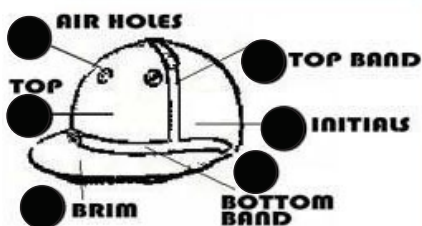

TOP leather

(201) RED (210) BURGUNDY (219) ORANGE (214) YELLOW (206) BLACK (217) TAUPE

(211) MED.BLUE (204) LIGHT B. (203) DARK B. (218) L. GREEN (205) WHITE (208) D. GREEN

TOP fabric

(101) RED (102) BURGUNDY (103) ORANGE (104) YELLOW (113) BLACK (122) TAUPE

(109) MED.BLUE (110) LIGHT B. (108) DARK B. (123) GREEN (117) WHITE

Head size	USA Size	Arg./Eur. Size
21 1/8"	6 3/4	54
21 1/2"	6 7/8	55
21 7/8"	7	56
22 1/4"	7 1/8	57
22 5/8"	7 1/4	58
23	7 3/8	59
23 1/2"	7 1/2	60
23 7/8"	7 5/8	61
24 1/4"	7 3/4	62
24 5/8"	7 7/8	63
25	8	64